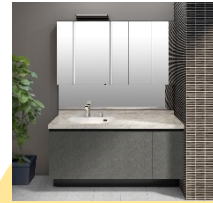

節水A1 節水AB
B8タイプ
S74
SF-NB481SX-JG5

洗面

「ルミス」
「ルミスセレクト」ご採用で...

「扉面材カラー」
無償グレードアップ
(定価1.6~1.7万円)

- ・スタンダード
  ミドルグレードへ
- ・ミドルグレード
  ハイグレードへ

「L.C.」ご採用で...

「体重計収納」
プレゼント(定価2.3万円)